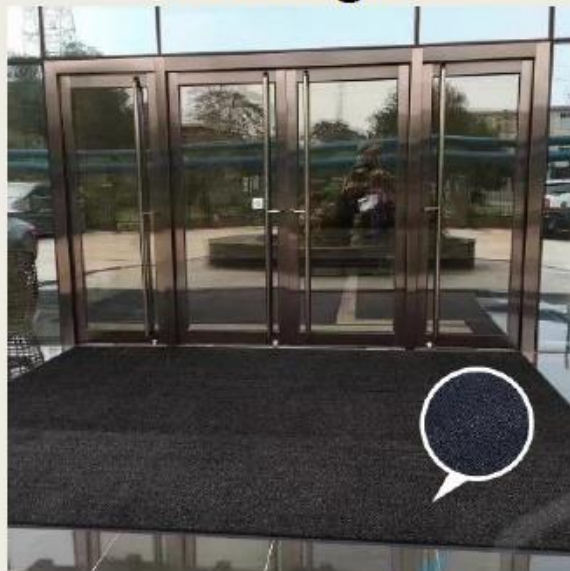

## 173 Magic

boja ćumura

boja ćumura

braon

- Ekonomična serija otirača za unutrašnju upotrebu sa odličnim odnosom kvaliteta-cena
- Čvrsta vlakna sprečavaju unošenje nečistoća u objekat uz izuzetnu moć upijanja koja onemogućavaju unošenje vlage na donovima
- Prave se u standardnim dimenzijama, ali se mogu krojiti i na zahtevane dimenzije, čime se omogućava pokrivanje velikih prostora
- Održava se usisavanjem

## 125 Leo / 173 Magic

SPECIFIKACIJA PROIZVODA		
Opis	Profesionalni otirač za uklanjanje nečistoća	
Preporučena upotreba	Za unutrašnji i spoljašnji zaštićen prostor; za prostore srednje i velike dnevne frekvencije	
Boje	Boja ćumura, braon	
Poeđina	Crna vinilna guma	
OSNOVNE KARAKTERISTIKE		
	MODEL 125 LEO	MODEL 173 MAGIC
Materijal	Polipropilenska vlakna	Poliamidna vlakna
Gustina tkanja	700 gr/m <sup>2</sup>	1000 gr/m <sup>2</sup>
Težina	2,8 kg/m <sup>2</sup>	3,8 kg/m <sup>2</sup>
Debljina	7,5 mm	8,5 mm
Moć upijanja	4 lt/m <sup>2</sup>	4 lt/m <sup>2</sup>
RASPOLOŽIVE DIMENZIJE		
STANDARDNE DIMENZIJE SA OVIČENJEM	DIMENZIJE NA ZAHTEV OBRAČUNATO PO M <sup>2</sup>	
60cm x 90cm	Po m <sup>2</sup> bez ovičenja	
90cm x 120cm	Po m <sup>2</sup> sa ovičenjem	
90cm x 150cm		
120cm x 180cm		
Napomena kod dimenzija na zahtev	<ul style="list-style-type: none"> <li>• Otirači su ovičeni trakom u crnoj boji</li> <li>• Maksimalna dimenzija da bi se otirač iskrojio iz jednog dela je: Za model 125 Leo maksimalna dimenzija je 120cm x 15m. Za model 173 Leo maksimalna dimenzija je 120cm x 15m. Ukoliko je zahtevana dimenzija preko navedenog maksimuma, radi se spajanje otirača koristeći proizvođačke trake za spajanje i lepak, što je uobičajeni postupak kod izrade velikih dimenzija</li> </ul>	