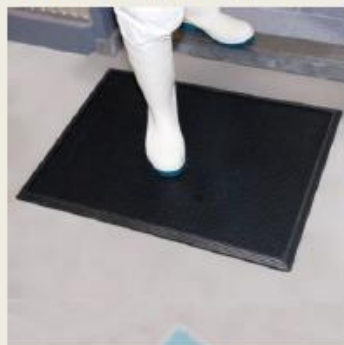

## Dezobarijera gumena – 346 Sani-Trax

- Hiljade fleksibilnih snopova omogućava čišćenje i uklanja kontaminaciju sa obuće
- Prilikom gaženja, fleksibilni snopovi se savijaju, čime se i snopovi i donovi potapaju u dezinfekcioni rastvor
- Vakumski čepovi na poledini sprečavaju pomeranje otirača na podlozi
- Ivice otirača su za 0.635cm više od snopova i na taj način može da primi 4<sup>1/2</sup> litre dezinfekcionog rastvora

## Dezobarijera aluminijumska – PREMIUM

- Aluminijumska dezobarijera/dezokadica PREMIUM se izrađuje od aluminijuma 2 mm debljine
- Ispunjava se polietilenskim otiračem
- Prilikom gaženja, fleksibilnost polietilenskog otirača omogućava da se donovi potapaju u dezinfekcioni rastvor
- Izrađuju se u standardnoj dimenziji 60cm x 80cm, ali se izrađuju i u dimenzijama na zahtev
- Ivice PREMIUM dezobarijere su oborene što olakšava prelaz ljudi i kolica