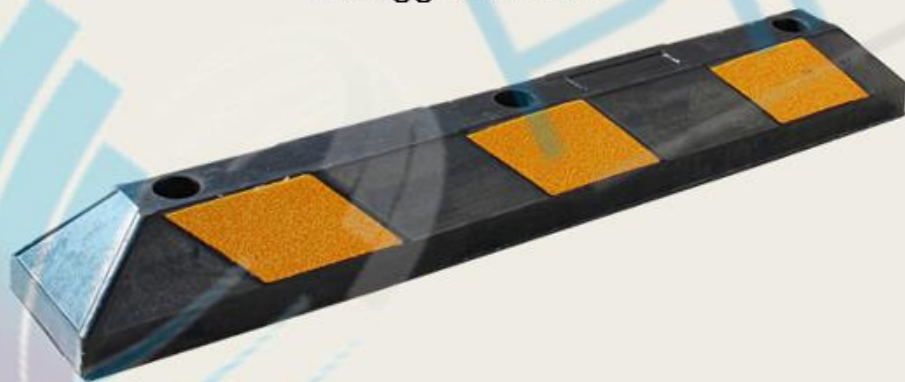

Parking graničnik 60cm – 3kg

Parking graničnik 60cm – 6kg

Parking graničnik 90cm

Parking graničnik 180cm

Parking graničnici

PARKING GRANIČNICI – SPECIFIKACIJA PROIZVODA

<u>Materijal</u>	Sintetička guma
<u>Boja</u>	Crna sa žutim reflektujućim trakama
PARKING GRANIČNIK	
Dimenzija	Težina
60cm x 12cm x 9cm	3,00 kg
60cm x 12cm x 10cm	6,00 kg
90cm x 15cm x 10cm	9,00 kg
180cm x 15cm x 10cm	18,00 kg
<u>Napomena</u>	<ul style="list-style-type: none"> Parking graničnik dužine 180cm se sastoji od dva graničnika 90cm koji se spajaju muško-ženskom vezom Uz graničnik se dobija potreban broj odgovarajućih tiplova i šrafova