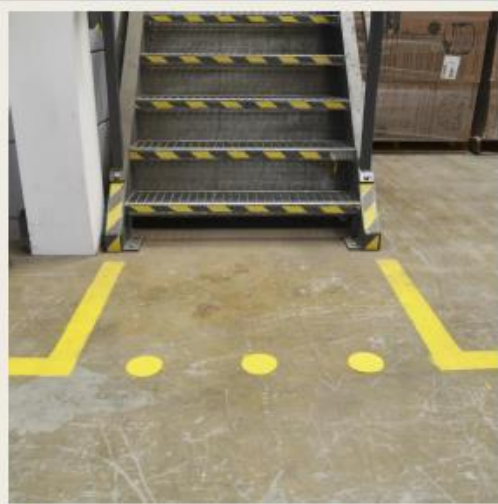

Polimer trake za obeležavanje poda

POLIMER TRAKE ZA OBELEŽAVANJE PODOVA

Materijal	Polietilen debljine 14mm sa polipropilenskom lepljivom podlogom debljine 0,2mm	
OBLIK	BOJA	DIMENZIJA
Linija	Crna, plava, zelena, narandžasta, crvena, bela, žuta, ljubičasta	5cm x 120cm 7,5cm x 120cm 10cm x 120cm
	Crno-žuta, crveno-bela	5cm x 120cm
T-ugao Zaobljeni ugao Krug-ugao Krst	Crna, plava, zelena, narandžasta, crvena, bela, žuta, ljubičasta	15cm x 15cm
Krug		9cm x 9cm

Linija

T-ugao

Zaobljeni ugao

Krug-ugao

Krst

Krug

- Jasno označavaju lokaciju i daju pravac u prostoru čak i u najzahtevnijem okruženju
- Ove veoma trajne trake za obeležavanja poda omogućavaju da se kreiraju vrlo vidljivi putevi za vozila i opreme za rukovanje materijalom, istovremeno izdržavajući veoma zahtevna okruženja u skladištima, kao što su viljuškari, često čišćenje...
- Trake se izrađuju od polietilena debljine 14mm sa polipropilenskom lepljivom podlogom debljine 0,2mm.
- Zakošene ivice smanjuju mogućnost odlepljivanja i čupanja trake usled vučenja tereta preko njih.
- Lako se nanose i lepe na različite vrste čistih i ravnih površina
- Lako se uklanjaju ostajući u jednom komadu
- Lako se seku na potrebnu dužinu, a u ponudi su i različiti uglovi radi spajanja u krivinama