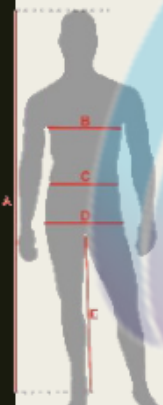

Tabela mera za modele Max Neo, Triton, Beaver, Nyala, Vizio, Linx Duo i Quell

Veličina	A - Visina (cm)	B - Obim grudni (cm)	C - Obim struka (cm)	D - Kukovi (cm)	E - Dužina unutrašnjeg dela noge (cm)
XS	40	158 - 164	78 - 82	68 - 70	81 - 85
XS	42	164 - 170	82 - 86	70 - 74	85 - 88
S	44	170 - 176	86 - 90	74 - 78	89 - 92
S	46	170 - 176	90 - 94	78 - 82	93 - 96
M	48	176 - 182	94 - 98	82 - 86	97 - 100
M	50	176 - 182	98 - 102	86 - 90	101 - 104
L	52	182 - 188	102 - 106	90 - 94	105 - 108
L	54	182 - 188	106 - 110	94 - 98	109 - 112
XL	56	188 - 194	110 - 114	98 - 102	113 - 117
XL	58	188 - 194	114 - 118	102 - 106	118 - 122
2XL	60	188 - 194	118 - 123	106 - 111	122 - 128
2XL	62	188 - 194	123 - 129	111 - 117	128 - 136
3XL	64	188 - 194	129 - 135	117 - 123	136 - 142
4XL	66	194 - 198	135 - 141	123 - 129	142 - 148
5XL	68	194 - 198	141 - 147	129 - 135	148 - 154

Tabela mera za model Mex Neo Lady Light

Veličina	A - Visina (cm)	B - Obim grudni (cm)	C - Obim struka (cm)	D - Kukovi (cm)	E - Dužina unutrašnjeg dela noge (cm)
XS	32	154 - 158	74 - 78	58 - 62	82 - 86
S	34	158 - 162	78 - 82	62 - 66	86 - 90
S	36	158 - 162	82 - 86	66 - 70	90 - 94
M	38	162 - 166	86 - 90	70 - 74	94 - 98
M	40	162 - 166	90 - 94	74 - 78	98 - 102
L	42	166 - 170	94 - 98	78 - 82	102 - 106
L	44	166 - 170	98 - 102	82 - 86	106 - 110
XL	46	170 - 174	102 - 107	86 - 91	110 - 115
XL	48	174 - 178	107 - 113	91 - 97	115 - 120
2XL	50	178 - 182	113 - 119	97 - 103	120 - 125
2XL	52	178 - 182	119 - 125	103 - 109	125 - 130
3XL	54	178 - 182	125 - 131	109 - 115	130 - 136
3XL	56	178 - 182	131 - 137	115 - 121	136 - 142