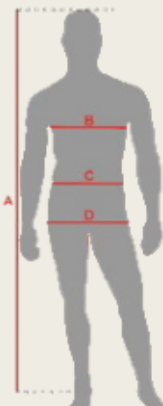

Radni prsluci – strana 3/3

Tabela mera za modele HTZ i Spark

Veličina	A - Visina (cm)	B - Obim grudni (cm)	C - Obim struka (cm)	D - Kukovi (cm)
XS	36	174 - 180	70 - 74	60 - 64
XS	38	174 - 180	74 - 78	64 - 68
XS	40	174 - 180	78 - 82	68 - 72
S	42	174 - 180	82 - 86	72 - 76
S	44	174 - 180	86 - 90	76 - 80
M	46	174 - 180	90 - 94	80 - 84
M	48	174 - 180	94 - 98	84 - 88
L	50	174 - 182	98 - 102	88 - 92
L	52	174 - 182	102 - 106	92 - 96
XL	54	174 - 182	106 - 110	96 - 100
XL	56	182 - 188	110 - 114	100 - 104
2XL	58	182 - 188	114 - 118	104 - 110
2XL	60	182 - 188	118 - 124	110 - 116
3XL	62	182 - 188	124 - 130	116 - 120
3XL	64	182 - 188	130 - 136	120 - 126
4XL	66	182 - 188	136 - 142	126 - 130
4XL	68	182 - 188	142 - 148	130 - 136
5XL	70	182 - 188	148 - 154	136 - 140

Tabela mera za model Payper Mig 2.0 i Payper Daytona

Veličina	E - Visina (cm)	A - Obim grudni (cm)	B - Obim struka (cm)	C - Kukovi (cm)	D - Dužina unutrašnjeg dela noge (cm)	G - Obim vrata (cm)
XXS	170 - 181	72	64	80	82	37
XXS	170 - 181	76	68	84	82	37
XS	170 - 181	80	72	88	84	38
XS	170 - 181	84	74	90	84	38
S	170 - 181	88	76	92	85	39
S	170 - 181	92	80	96	85	39
M	175 - 187	96	84	100	86	40
M	175 - 187	100	88	104	86	40
L	175 - 187	104	92	108	87	41
L	175 - 187	108	96	112	87	41
XL	175 - 189	112	100	116	88	42,5
XL	175 - 189	116	104	120	88	42,5
2XL	175 - 189	120	108	124	88	44
2XL	175 - 189	124	112	128	88	44
3XL	175 - 189	128	116	132	88	45
3XL	175 - 189	132	120	136	88	45
4XL	175 - 189	136	124	140	89	46
4XL	175 - 189	140	128	144	89	46
5XL	175 - 189	144	132	148	89	47
5XL	175 - 189	148	136	152	89	47