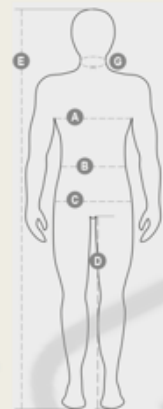

Radni prsluci – strana 3/3

Tabela mera za modele HTZ i Spark

Veličina	A - Visina (cm)	B - Obim grudni (cm)	C - Obim struka (cm)	D - Kukovi (cm)
XS	36	174 - 180	70 - 74	60 - 64
XS	38	174 - 180	74 - 78	64 - 68
XS	40	174 - 180	78 - 82	68 - 72
S	42	174 - 180	82 - 86	72 - 76
S	44	174 - 180	86 - 90	76 - 80
M	46	174 - 180	90 - 94	80 - 84
M	48	174 - 180	94 - 98	84 - 88
L	50	174 - 182	98 - 102	88 - 92
L	52	174 - 182	102 - 106	92 - 96
XL	54	174 - 182	106 - 110	96 - 100
XL	56	182 - 188	110 - 114	100 - 104
2XL	58	182 - 188	114 - 118	104 - 110
2XL	60	182 - 188	118 - 124	110 - 116
3XL	62	182 - 188	124 - 130	116 - 120
3XL	64	182 - 188	130 - 136	120 - 126
4XL	66	182 - 188	136 - 142	126 - 130
4XL	68	182 - 188	142 - 148	130 - 136
5XL	70	182 - 188	148 - 154	136 - 140

Tabela mera za model Payper Mig 2.0 i Payper Daytona

Veličina	E - Visina (cm)	A - Obim grudni (cm)	B - Obim struka (cm)	C - Kukovi (cm)	D - Dužina unutrašnjeg dela noge (cm)	G - Obim vrata (cm)
XXS	170 - 181	72	64	80	82	37
XXS	170 - 181	76	68	84	82	37
XS	170 - 181	80	72	88	84	38
XS	170 - 181	84	74	90	84	38
S	170 - 181	88	76	92	85	39
S	170 - 181	92	80	96	85	39
M	175 - 187	96	84	100	86	40
M	175 - 187	100	88	104	86	40
L	175 - 187	104	92	108	87	41
L	175 - 187	108	96	112	87	41
XL	175 - 189	112	100	116	88	42,5
XL	175 - 189	116	104	120	88	42,5
2XL	175 - 189	120	108	124	88	44
2XL	175 - 189	124	112	128	88	44
3XL	175 - 189	128	116	132	88	45
3XL	175 - 189	132	120	136	88	45
4XL	175 - 189	136	124	140	89	46
4XL	175 - 189	140	128	144	89	46
5XL	175 - 189	144	132	148	89	47
5XL	175 - 189	148	136	152	89	47