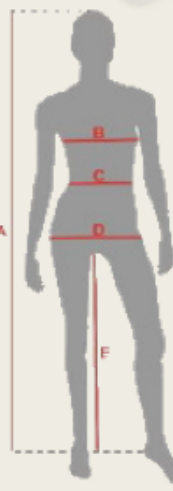

Tabela mera za modele Max Neo, Triton, Beaver, Nyala, Vizio, Linx Duo i Quell

Veličina	A - Visina (cm)	B - Obim grudni (cm)	C - Obim struka (cm)	D - Kukovi (cm)	E - Dužina unutrašnjeg dela noge (cm)
XS	40	158 - 164	78 - 82	68 - 70	81 - 85
XS	42	164 - 170	82 - 86	70 - 74	85 - 88
S	44	170 - 176	86 - 90	74 - 78	89 - 92
S	46	170 - 176	90 - 94	78 - 82	93 - 96
M	48	176 - 182	94 - 98	82 - 86	97 - 100
M	50	176 - 182	98 - 102	86 - 90	101 - 104
L	52	182 - 188	102 - 106	90 - 94	105 - 108
L	54	182 - 188	106 - 110	94 - 98	109 - 112
XL	56	188 - 194	110 - 114	98 - 102	113 - 117
XL	58	188 - 194	114 - 118	102 - 106	118 - 122
2XL	60	188 - 194	118 - 123	106 - 111	122 - 128
2XL	62	188 - 194	123 - 129	111 - 117	128 - 136
3XL	64	188 - 194	129 - 135	117 - 123	136 - 142
4XL	66	194 - 198	135 - 141	123 - 129	142 - 148
5XL	68	194 - 198	141 - 147	129 - 135	148 - 154

Tabela mera za model Mex Neo Lady Light

Veličina	A - Visina (cm)	B - Obim grudni (cm)	C - Obim struka (cm)	D - Kukovi (cm)	E - Dužina unutrašnjeg dela noge (cm)
XS	32	154 - 158	74 - 78	58 - 62	82 - 86
S	34	158 - 162	78 - 82	62 - 66	86 - 90
S	36	158 - 162	82 - 86	66 - 70	90 - 94
M	38	162 - 166	86 - 90	70 - 74	94 - 98
M	40	162 - 166	90 - 94	74 - 78	98 - 102
L	42	166 - 170	94 - 98	78 - 82	102 - 106
L	44	166 - 170	98 - 102	82 - 86	106 - 110
XL	46	170 - 174	102 - 107	86 - 91	110 - 115
XL	48	174 - 178	107 - 113	91 - 97	115 - 120
2XL	50	178 - 182	113 - 119	97 - 103	120 - 125
2XL	52	178 - 182	119 - 125	103 - 109	125 - 130
3XL	54	178 - 182	125 - 131	109 - 115	130 - 136
3XL	56	178 - 182	131 - 137	115 - 121	136 - 142