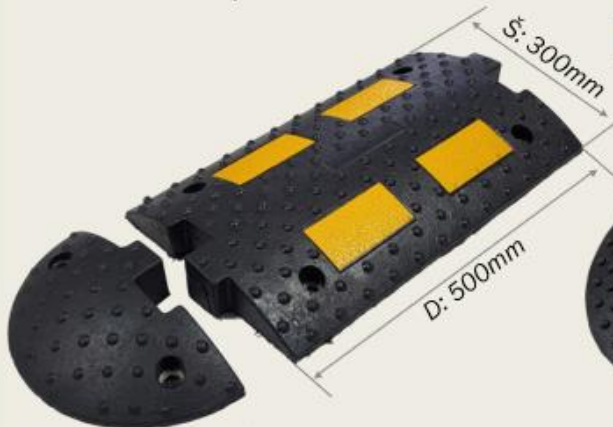

LP305 - Modularna jedinica 50cm x 30cm x 5,5cm

LP500 - Modularna jedinica 50cm x 50cm x 5cm

LP600 - Modularna jedinica 50cm x 50cm x 4,5cm

LP900 - Modularna jedinica 50cm x 90cm x 4,5cm

LP1100 - Modularna jedinica 50cm x 110cm x 7cm

## Safety Rider Ležeci policajci

### SPECIFIKACIJA PROIZVODA

Materijal	Modeli LP305 i LP500 - Sintetička gume (EPDM) Model LP600 - Termoplastični materijal (PPC i PVC) Modeli LP900 i LP1100 - Vulkanizovana guma
-----------	---

Boja	Crna sa žutim reflektujućim trakama
------	-------------------------------------

### OSNOVNE KARAKTERISTIKE MODULARNIH JEDINICA

Model	Dimenzija osnovne jedinice	Dimenzija bočne jedinice	Težina osnov. jedinice	Broj šrafova na osnovnoj jedinici	Broj šrafova na bočnoj jedinici
Model LP305	500 x 300 x 55mm	150 x 300 x 55mm	6,2 kg	4	2
Model LP500	500 x 500 x 50mm	250 x 500 * 50mm	8,9 kg	4	3
Model LP600	500 x 600 x 45mm	150 x 600 x 45mm	9,3 kg	5	2
Model LP900	500 x 900 x 45mm	450 x 900 x 45mm	16,0 kg	8	4
Model LP1100	500 x 1100 x 70mm	250 x 1100 x 70mm	23,0 kg	13	4