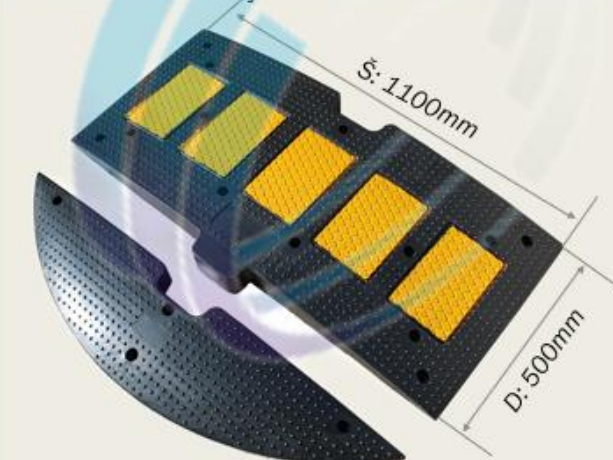

LP305 - Modularna jedinica 50cm x 30cm x 5,5cm

LP500 - Modularna jedinica 50cm x 50cm x 5cm

LP600 - Modularna jedinica 50cm x 50cm x 4,5cm

LP900 - Modularna jedinica 50cm x 90cm x 4,5cm

LP1100 - Modularna jedinica 50cm x 110cm x 7cm

## Safety Rider Ležeci policajci

### SPECIFIKACIJA PROIZVODA

Materijal	Modeli LP305 i LP500 - Sintetička gume (EPDM) Model LP600 - Termoplastični materijal (PPC i PVC) Modeli LP900 i LP1100 - Vulkanizovana guma
-----------	---

Boja	Crna sa žutim reflektujućim trakama
------	-------------------------------------

### OSNOVNE KARAKTERISTIKE MODULARNIH JEDINICA

Model	Dimenzija osnovne jedinice	Dimenzija bočne jedinice	Težina osnov. jedinice	Broj šrafova na osnovnoj jedinici	Broj šrafova na bočnoj jedinici
Model LP305	500 x 300 x 55mm	150 x 300 x 55mm	6,2 kg	4	2
Model LP500	500 x 500 x 50mm	250 x 500 * 50mm	8,9 kg	4	3
Model LP600	500 x 600 x 45mm	150 x 600 x 45mm	9,3 kg	5	2
Model LP900	500 x 900 x 45mm	450 x 900 x 45mm	16,0 kg	8	4
Model LP1100	500 x 1100 x 70mm	250 x 1100 x 70mm	23,0 kg	13	4