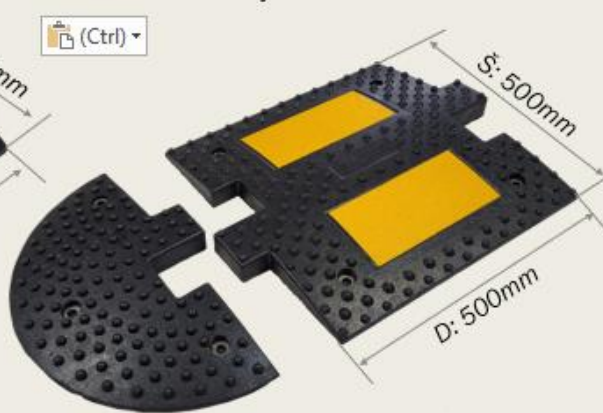

LP305 - Modularna jedinica 50cm x 30cm x 5,5cm

LP500 - Modularna jedinica 50cm x 50cm x 5cm

LP600 - Modularna jedinica 50cm x 50cm x 4,5cm

LP900 - Modularna jedinica 50cm x 90cm x 4,5cm

LP1100 - Modularna jedinica 50cm x 110cm x 7cm

## Safety Rider Ležeci policajci

### SPECIFIKACIJA PROIZVODA

Materijal	Modeli LP305 i LP500 - Sintetička gume (EPDM) Model LP600 - Termoplastični materijal (PPC i PVC) Modeli LP900 i LP1100 - Vulkanizovana guma
-----------	---

Boja	Crna sa žutim reflektujućim trakama
------	-------------------------------------

### OSNOVNE KARAKTERISTIKE MODULARNIH JEDINICA

Model	Dimenzija osnovne jedinice	Dimenzija bočne jedinice	Težina osnov. jedinice	Broj šrafova na osnovnoj jedinici	Broj šrafova na bočnoj jedinici
Model LP305	500 x 300 x 55mm	150 x 300 x 55mm	6,2 kg	4	2
Model LP500	500 x 500 x 50mm	250 x 500 * 50mm	8,9 kg	4	3
Model LP600	500 x 600 x 45mm	150 x 600 x 45mm	9,3 kg	5	2
Model LP900	500 x 900 x 45mm	450 x 900 x 45mm	16,0 kg	8	4
Model LP1100	500 x 1100 x 70mm	250 x 1100 x 70mm	23,0 kg	13	4