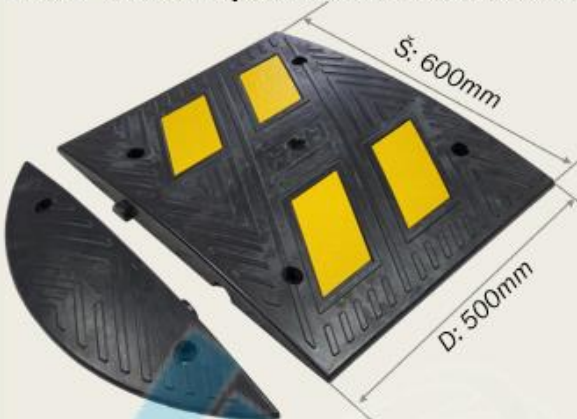

LP305 - Modularna jedinica 50cm x 30cm x 5,5cm

LP500 - Modularna jedinica 50cm x 50cm x 5cm

LP600 - Modularna jedinica 50cm x 50cm x 4,5cm

LP900 - Modularna jedinica 50cm x 90cm x 4,5cm

LP1100 - Modularna jedinica 50cm x 110cm x 7cm

## Safety Rider Ležeci policajci

### SPECIFIKACIJA PROIZVODA

Materijal	Modeli LP305 i LP500 - Sintetička gume (EPDM) Model LP600 - Termoplastični materijal (PPC i PVC) Modeli LP900 i LP1100 - Vulkanizovana guma
-----------	---

Boja	Crna sa žutim reflektujućim trakama
------	-------------------------------------