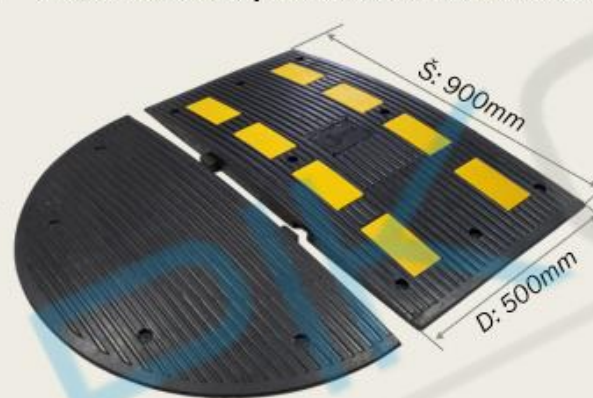

LP305 - Modularna jedinica 50cm x 30cm x 5,5cm

LP500 - Modularna jedinica 50cm x 50cm x 5cm

LP600 - Modularna jedinica 50cm x 50cm x 4,5cm

LP900 - Modularna jedinica 50cm x 90cm x 4,5cm

LP1100 - Modularna jedinica 50cm x 110cm x 7cm

## Safety Rider Ležeci policajci

### SPECIFIKACIJA PROIZVODA

Materijal	Modeli LP305 i LP500 - Sintetička gume (EPDM) Model LP600 - Termoplastični materijal (PPC i PVC) Modeli LP900 i LP1100 - Vulkanizovana guma
-----------	---

Boja	Crna sa žutim reflektujućim trakama
------	-------------------------------------

### OSNOVNE KARAKTERISTIKE MODULARNIH JEDINICA

Model	Dimenzija osnovne jedinice	Dimenzija bočne jedinice	Težina osnov. jedinice	Broj šrafova na osnovnoj jedinici	Broj šrafova na bočnoj jedinici
Model LP305	500 x 300 x 55mm	150 x 300 x 55mm	6,2 kg	4	2
Model LP500	500 x 500 x 50mm	250 x 500 * 50mm	8,9 kg	4	3
Model LP600	500 x 600 x 45mm	150 x 600 x 45mm	9,3 kg	5	2
Model LP900	500 x 900 x 45mm	450 x 900 x 45mm	16,0 kg	8	4
Model LP1100	500 x 1100 x 70mm	250 x 1100 x 70mm	23,0 kg	13	4