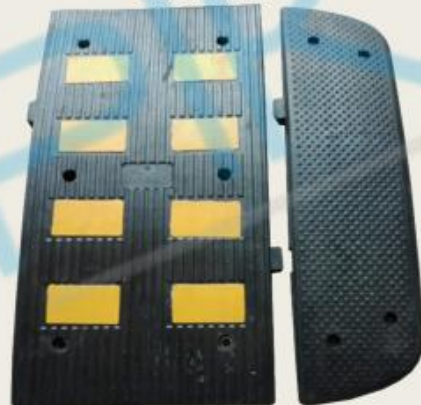

Modularna jedinica 33cm x 30cm
Ekonomik

Modularna jedinica 50cm x 40cm
Ekonomik

Modularna jedinica 50cm x 60cm
Ekonomik

Modularna jedinica 50cm x 90cm
Premium

Modularna jedinica 50cm x 30cm
Ekonomik

Modularna jedinica 50cm x 50cm
Ekonomik

Modularna jedinica 50cm x 90cm
Ekonomik

Safety Rider Ležeci policajci

SPECIFIKACIJA PROIZVODA

Materijal	Modeli Ekonomik - SBR guma Modeli Premium - reciklirana guma
Boja	Crna sa žutim trakama - svi modeli osim modela 50 x 30 (jednobojni crni ili žuti)