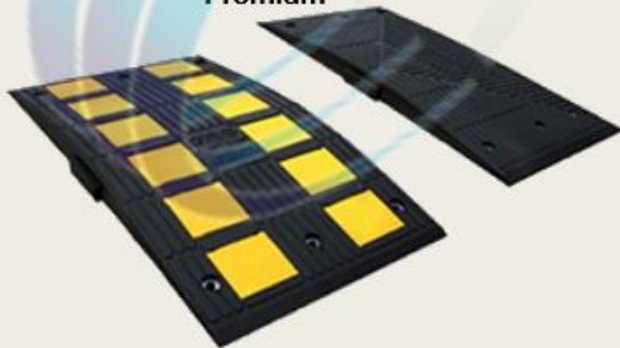

Modularna jedinica 33cm x 30cm
Ekonomik

Modularna jedinica 50cm x 40cm
Ekonomik

Modularna jedinica 50cm x 60cm
Ekonomik

Modularna jedinica 50cm x 90cm
Premium

Modularna jedinica 50cm x 30cm
Ekonomik

Modularna jedinica 50cm x 50cm
Ekonomik

Modularna jedinica 50cm x 90cm
Ekonomik

Safety Rider Ležeci policajci

SPECIFIKACIJA PROIZVODA

Materijal	Modeli Ekonomik - SBR guma Modeli Premium - reciklirana guma
Boja	Crna sa žutim trakama - svi modeli osim modela 50 x 30 (jednobojni crni ili žuti)